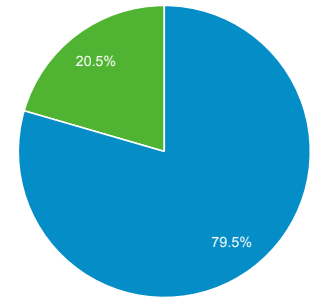

Audience Overview

Apr 26, 2017 - May 2, 2018

All Users
100.00% Users

Overview

■ New Visitor ■ Returning Visitor

Language	Users	% Users
1. (not set)	3,803	54.61%
2. en-us	3,019	43.35%
3. en-gb	100	1.44%
4. pt-br	11	0.16%
5. ru	5	0.07%
6. c	4	0.06%
7. en	3	0.04%
8. zh-cn	3	0.04%
9. pt-pt	2	0.03%
10. bg	1	0.01%