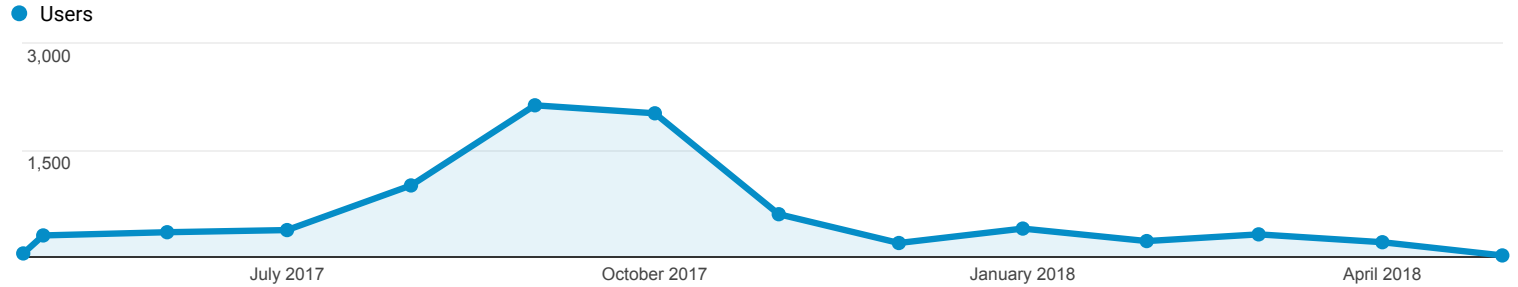

Audience Overview

Apr 26, 2017 - May 2, 2018

All Users
100.00% Users

Overview

■ New Visitor ■ Returning Visitor

Language	Users	% Users
1. (not set)	3,803	54.61%
2. en-us	3,019	43.35%
3. en-gb	100	1.44%
4. pt-br	11	0.16%
5. ru	5	0.07%
6. c	4	0.06%
7. en	3	0.04%
8. zh-cn	3	0.04%
9. pt-pt	2	0.03%
10. bg	1	0.01%