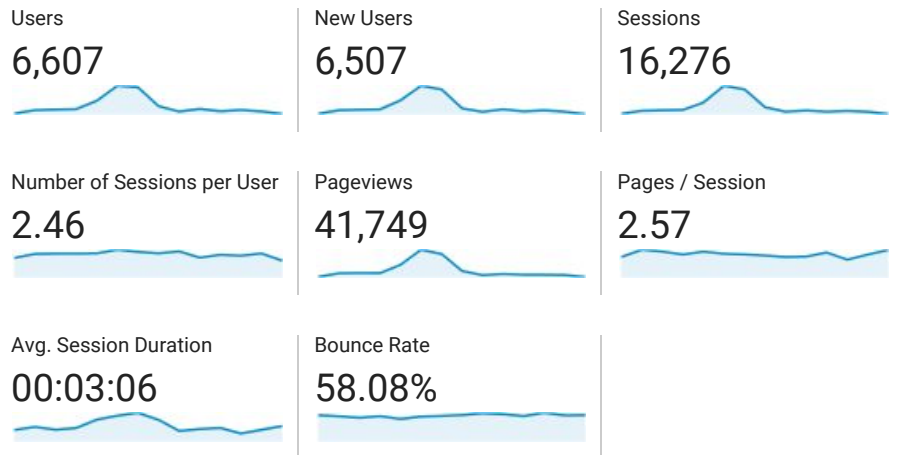

Audience Overview

Apr 26, 2017 - May 2, 2018

All Users
100.00% Users

Overview

■ New Visitor ■ Returning Visitor

Language	Users	% Users
1. (not set)	3,803	54.61%
2. en-us	3,019	43.35%
3. en-gb	100	1.44%
4. pt-br	11	0.16%
5. ru	5	0.07%
6. c	4	0.06%
7. en	3	0.04%
8. zh-cn	3	0.04%
9. pt-pt	2	0.03%
10. bg	1	0.01%